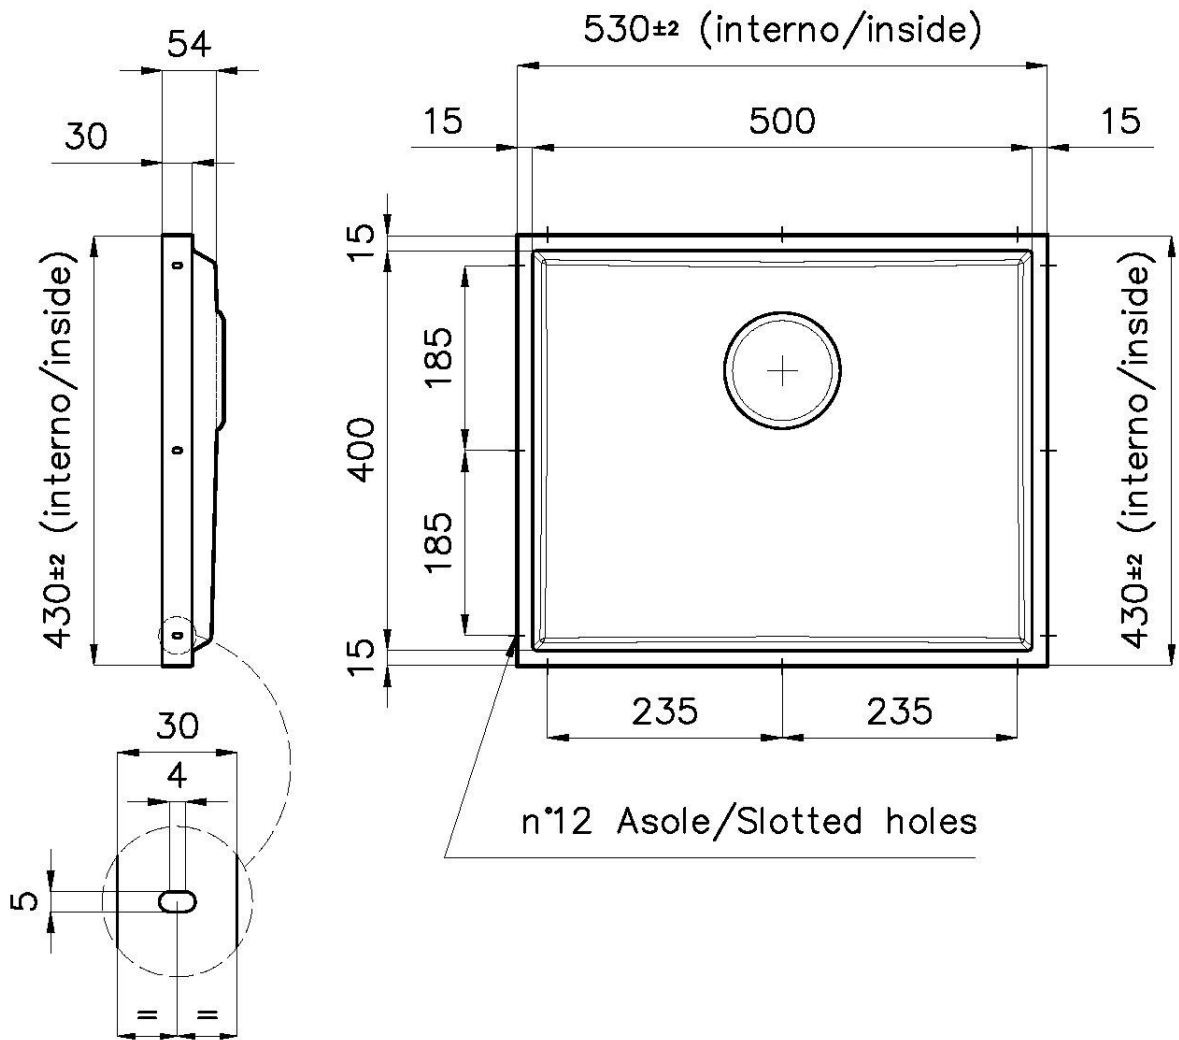

Évier Phantom Base

Recommandé pour épaisseur 12 mm

Eviers

Code: 5555 340

CARACTÉRISTIQUES

PHANTOM BASE - 12 mm

Les fonds d'évier Phantom BASE sont spécialement conçus pour être couplés avec des éviers construits en dalle. Le canal périphérique permet une fixation parfaite et simple. La présente version de Phantom BASE est compatible avec des plaques de 12 mm d'épaisseur.

ÉVIERS PROFONDS

Acier de 1 mm d'épaisseur. Une épaisseur importante qui garantit une résistance maximale pour les éviers qui ne connaissent pas les signes du temps.

PÉRIMÈTRE TROP COMPLET

Le trop plein est un dispositif de sécurité toujours présent sur les éviers Foster qui empêche l'eau de déborder de la cuve en cas d'oubli. La solution du vidange périmétrique améliore l'esthétique grâce à sa forme carrée et essentielle.

DÉTAILS

Matériau

Acier inoxydable AISI 304

Textures

Brossée Foster

Dimensions 530 x 430 mm

Numéro cuves 1 cuve

Mesure cuve 506 x 406 mm

Notes: Pour plaques de 12 mm d'épaisseur

DESSINS TECHNIQUES

DETTAGLIO PER TROPPO PIENO / OVERFLOW DETAILS

GALERIE

ACCESSOIRES OPTIONNELS

Cuvette blanche
8153 100

Panier à vaisselle inox
8100 201

Planche de découpe en HDPE
8657 001