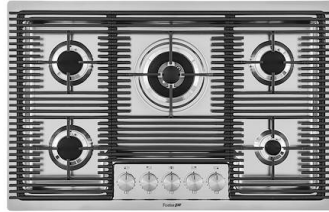

PHANTOM BASE SANS SOUDURE

Le fond en acier Phantom BASE résout le problème du drainage des solutions de la tôle, l'inclinaison faite par le moule garantit un écoulement parfait de l'eau. Les rayons et le profil incliné du Phantom BASE sont une garantie d'hygiène et de praticité totale dans les opérations de nettoyage.

LES APPARIEMENTS RECOMMANDÉS

Mitigeur Omega Plus
8497 020

Table de cuisson Milanello 5F
7682 000

DÉCHETS AUTOMATIQUES EN OPTION

Vidange automatique
8407 100

Vidange automatique
8407 000

Vidange automatique Space - PA
8407 108

**Vidange automatique Space Light -
PL**
8407 117

**Vidange automatique Space Push -
PP**
8407 116