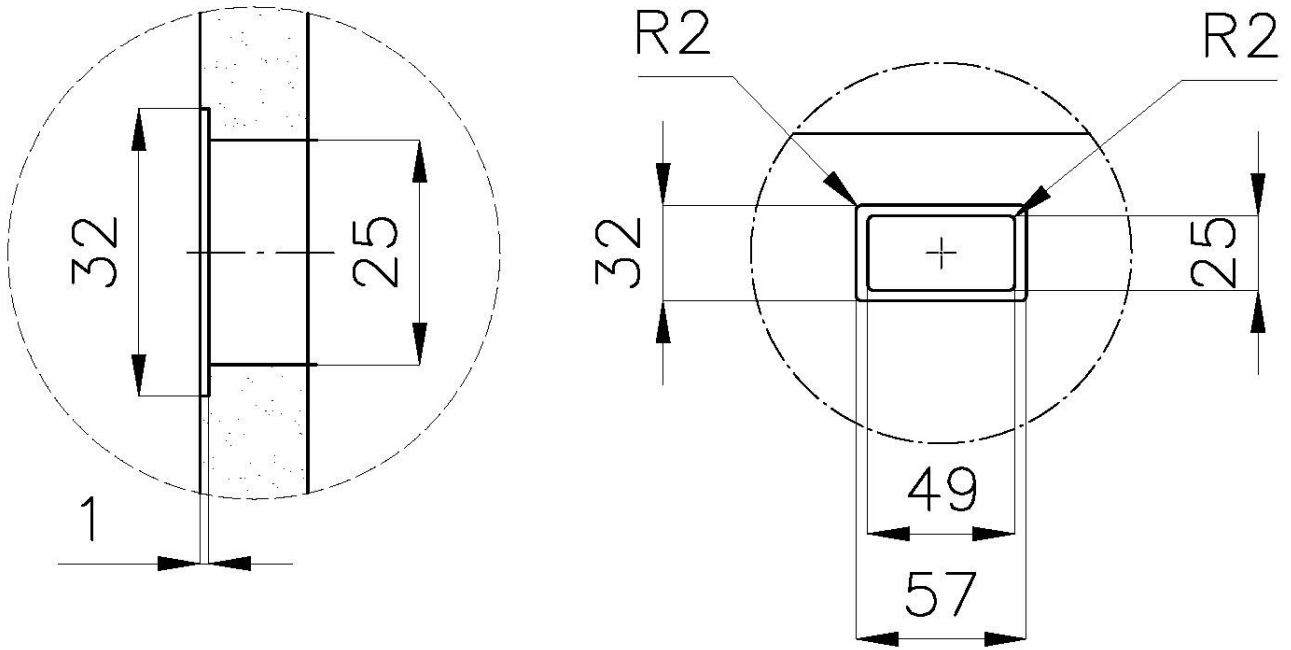

DÉTAILS

Matériau

Acier inoxydable AISI 304

Textures

Brossée Foster

Dimensions 530 x 430 mm

Numéro cuves 1 cuve

Mesure cuve 506 x 406 mm

Notes: Pour plaques de 12 mm d'épaisseur

DESSINS TECHNIQUES

DETTAGLIO PER TROPPO PIENO / OVERFLOW DETAILS

GALERIE

ACCESSOIRES OPTIONNELS

Cuvette blanche
8153 100

Panier à vaisselle inox
8100 201

Planche de découpe en HDPE
8657 001